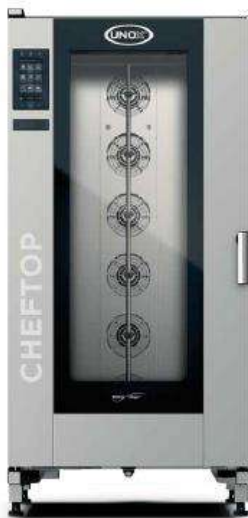

## דגם COMPACT

⚡ Electric

XECC-1013-EPRM  
**10 GN 1/1 Compact  
PLUS**

⚡ Electric

XECC-0513-EPRM  
**5 GN 1/1 Compact  
PLUS**

10	5	מספר מגשים
GN 1/1	GN 1/1	גודל מגש
67 mm	67 mm	מרווח
50/60 Hz	50/60 Hz	תדירות
400V 3N~	400V 3N~	מתח
18.5 kW	9.2 kW	הספק
535 x 862 x 984 mm	535 x 862 x 649 mm	מימדים WxDxH
90 kg	65 kg	משקל

## דגם BIG XEVL-2011-YPRS

20	מספר מגשים
GN 1/1	גודל מגש
67 mm	מרווח
50/60 Hz	תדירות
380-415 V ~ 3PH+N+PE	מתח
38.5 kW	הספק
292 kg	משקל
892 x 1018 x 1875 mm	מימדים w x d x h

פפר בע"מ

פקס: 03-5330554

מעלה החומה 9, א.ת.חדש, אור יהודה 6037221 טל: 03-5335038